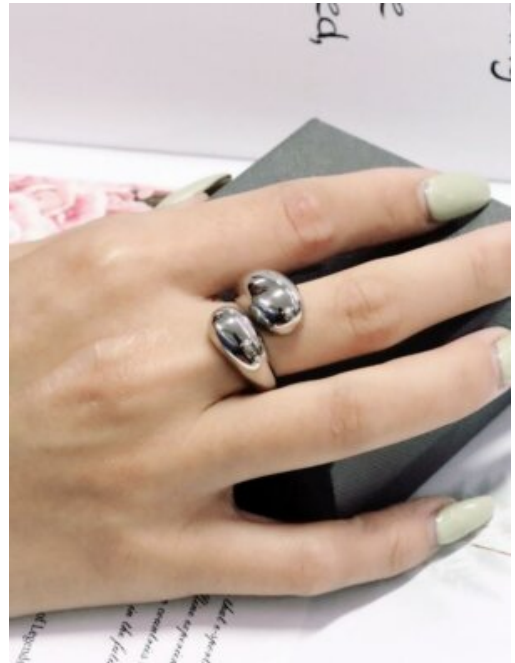

OUTLET ARETES ACERO LUZ

SKU: 94995 Acero
Precio: \$5,800

OUTLET SET EAR-CUFF BRILLO

SKU: 94934 bronce bañado en oro 18k
Precio: \$7,500

OUTLET ARETES TULIPAN DE-PERLA

SKU: 9493 Bronce bañado en oro 18K
Precio: \$9,000