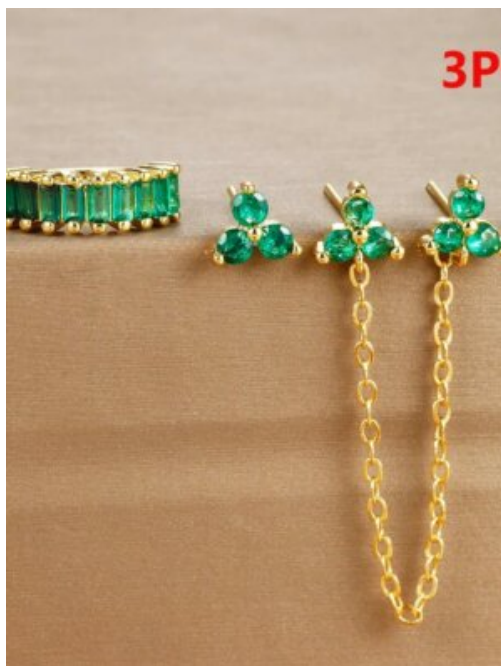

ANILLO MUJER BRILLO SALVAJE

SKU: 93884 Bronce bañado en oro
Precio: \$10,500

EAR CUFF DESTELLO CLASICO

SKU: 93859 bronce bañado en oro 18k
Precio: \$7,500

EAR CUFF SUTIL DESTELLO

SKU: 93848 bronce bañado en oro 18k
Precio: \$5,000