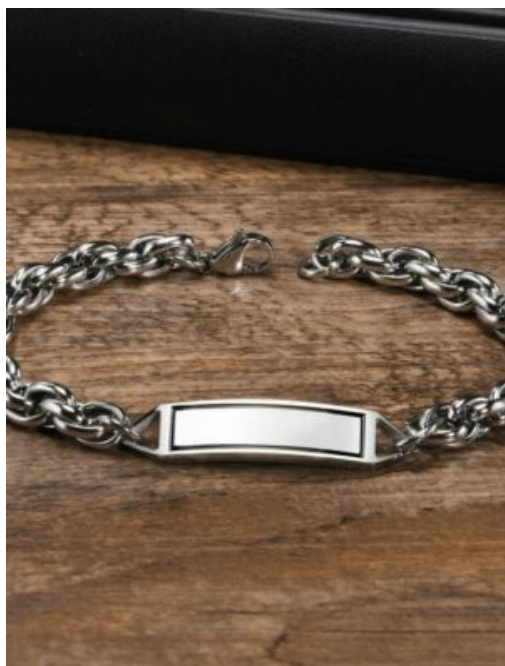

ANILLO ACERO HOMBRE PLATEADO-NEGRO

SKU: 93781 Acero

Variaciones

Precio

\$4,200

PULSERA HOMBRE ACERO DISTINCION

SKU: 93364 Acero

Precio: \$15,500

PULSERA HOMBRE PLACA DORADA

SKU: 93373 - Acero
Precio: \$9,500

PULSERA HOMBRE AGATA NEGRA

SKU: 93408 Agata, piedra volcanica
Precio: \$5,500

PULSERA HOMBRE ACERO MINERAL

SKU: 92268 Acero
Precio: \$16,200

PULSERA HOMBRE ACERO BARRIL

SKU: 92264 Acero
Precio: \$16,200

PULSERA HOMBRE ACERO PLACA

SKU: 92267 Acero

Precio: \$16,200

PULSERA HOMBRE PIEDRA OJO-GATO

SKU: 92616 Agata, piedra volcanica

Precio: \$6,500

PULSERA HOMBRE ACERO CLAVO