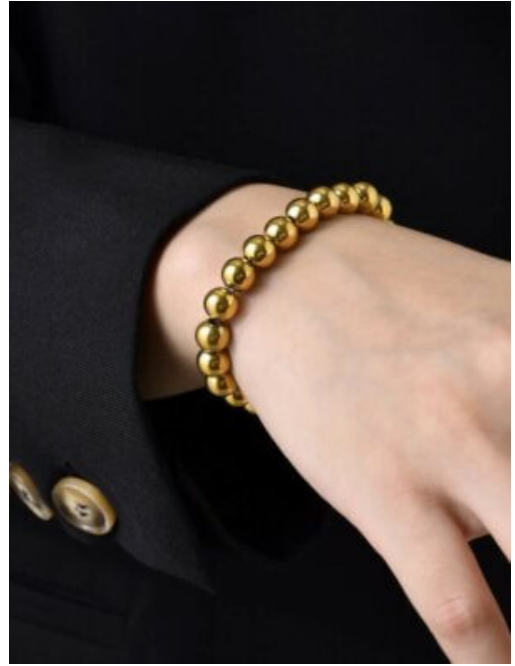

SKU: 90962 Acero
Variaciones

Precio

\$7,000

[To see all Variations click here](#)

COLLAR ACERO PERLA ROMANTICA

SKU: 90862 Acero
Precio: \$13,000

COLLAR ACERO INICIAL MAXI

SKU: 90924 Acero

Variaciones

Precio

\$10,000 \$7,500

[To see all Variations click here](#)

PULSERA ACERO CHISPA LUMINOSA

SKU: 90887 Acero

Precio: \$14,500 \$11,000

ANILLO ACERO CIRCON ENCANTADO