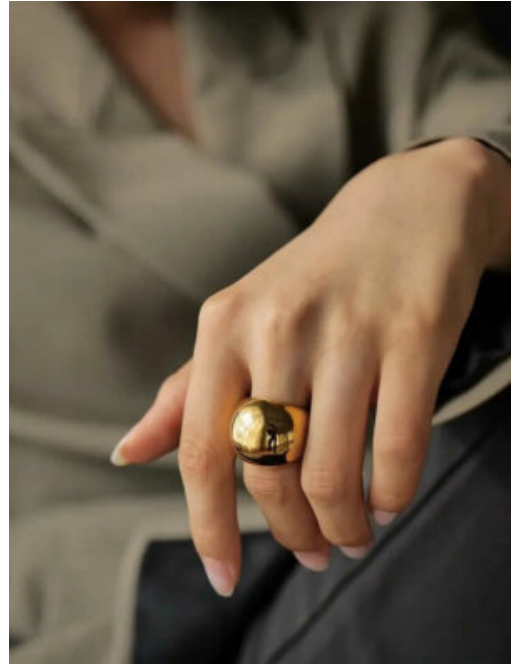

Precio

\$11,200

ARETES ACERO ENLACE DORADO

SKU: 89545 Acero

Precio: ~~\$11,000~~ \$7,500

ARETES ACERO SIEMPRE EJECUTIVA

SKU: 89264 Acero

Precio: ~~\$10,000~~ \$7,500

EAR CUFF ACERO LUZ-DORADA

SKU: 89056 bronce bañado en oro 18K

Precio: \$9,500 \$6,500

ANILLO ACERO GLAMOUR GRANDIOSO

SKU: 88905 Acero

Variaciones

Precio

~~\$18,000~~ \$14,000