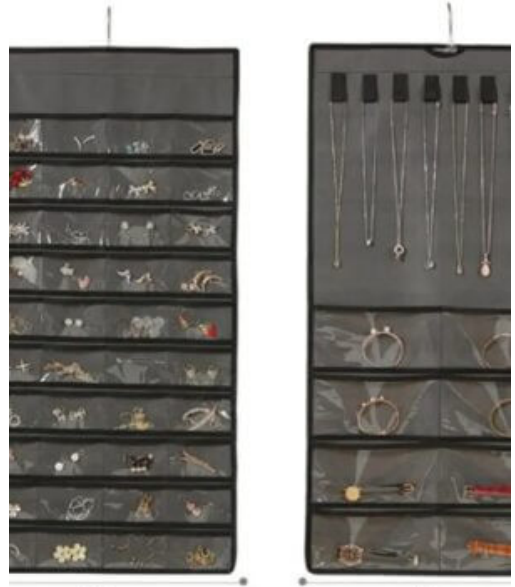

CAIMAN CABELLO MARIPOSA DORADA

SKU: 95319 Metalica
Precio: \$6,000

GAFAS SOL MUJER ESTILO-41

SKU: 95328 metalico
Precio: \$15,000

GAFAS SOL MUJER ESTILO-38

SKU: 93731 Resina
Precio: \$12,000

GAFAS SOL MUJER ESTILO-37

SKU: 93727 Resina
Precio: \$14,000

43cm

43cm

ORGANIZADOR JOYAS NEGRO ESTILO-2

SKU: 91123 Tela y plastico
Precio: \$22,000

43cm

43cm

ORGANIZADOR JOYAS GRIS ESTILO-2

SKU: 91118 Tela y plastico
Precio: \$22,000

MINI BOLSO MUJER FORMAL

SKU: 89616 Cuero sintético

Precio: \$18,000 \$14,000

ORGANIZADOR JOYAS GRIS

SKU: 89620 Tela y plástico

Precio: \$22,000

ORGANIZADOR JOYAS NEGRO