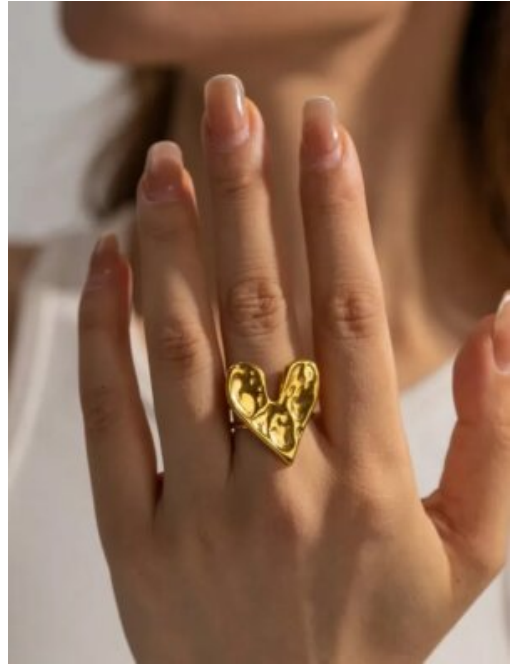

ARETES ACERO DORADO INFINITO

SKU: 92719 Acero
Precio: \$14,500

ARETES ACERO ECLIPSE DORADO

SKU: 92751 Acero
Precio: \$10,000

COLLAR ACERO MARIPOSA DE-PERLA

SKU: 92715 Acero
Precio: \$15,000

PULSERA ACERO VERDE PRECIOSO

SKU: 92691 acero
Precio: \$16,500

ARETES ACERO DELIRIO DE-AMOR

SKU: 92690 Acero
Precio: \$16,500

ARETES ACERO CONCHA MARINA

SKU: 92692 Acero - perla rio
Precio: \$12,000

EAR CUFF ACERO LUMINOSIDAD

SKU: 92737 acero
Precio: \$12,500

ANILLO ACERO CORAZON ENCANTADO

SKU: 92733 Acero
Precio: \$13,500

ANILLO ACERO CORAZON RADIANTE

SKU: 92706 Acero
Variaciones

Precio

\$6,000

[To see all Variations click here](#)

EAR CUFF ACERO MARGARITA-RADIANTE