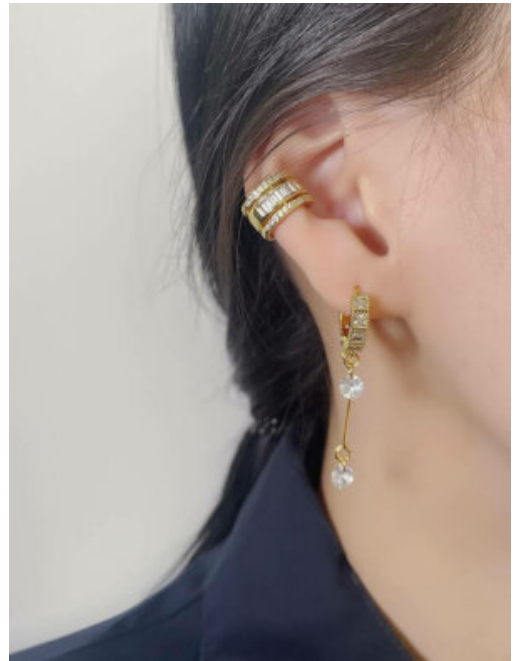

SET EAR-CUFF ROMANCE RADIANTE

SKU: 88743 bronce bañado en oro 18K
Precio: $11,500 $8,500