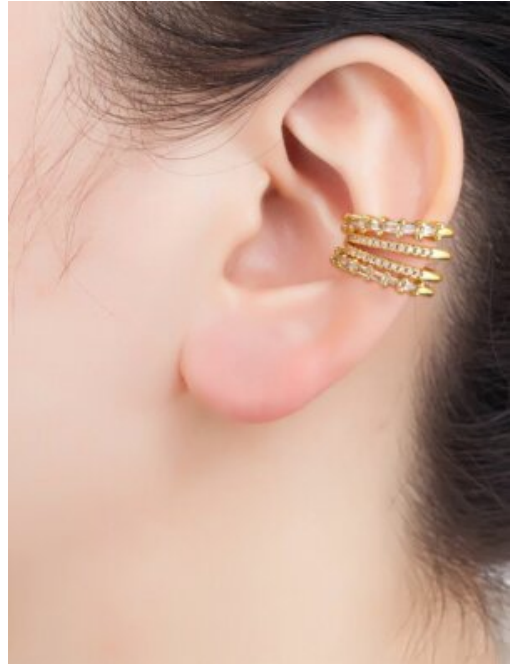

EAR CUFF DESTELLO DE-CRISTALES
SKU: 94892 bronce bañado en oro 18k
Precio: $10,000