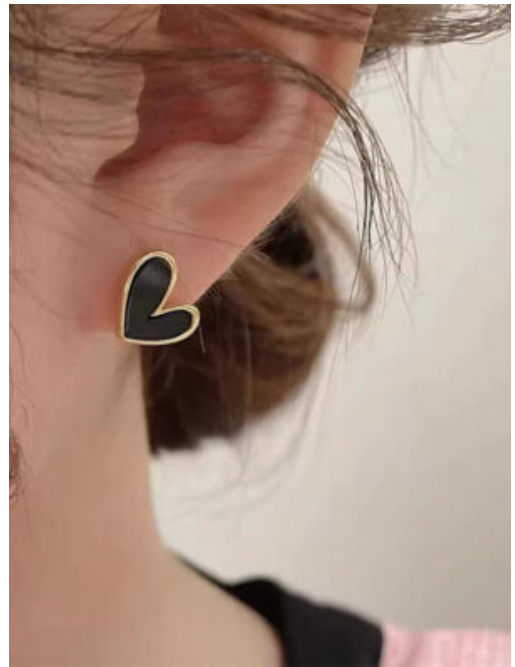

ARETES ACERO PASION NOCTURNA

SKU: 95065 Acero
Precio: $7,000