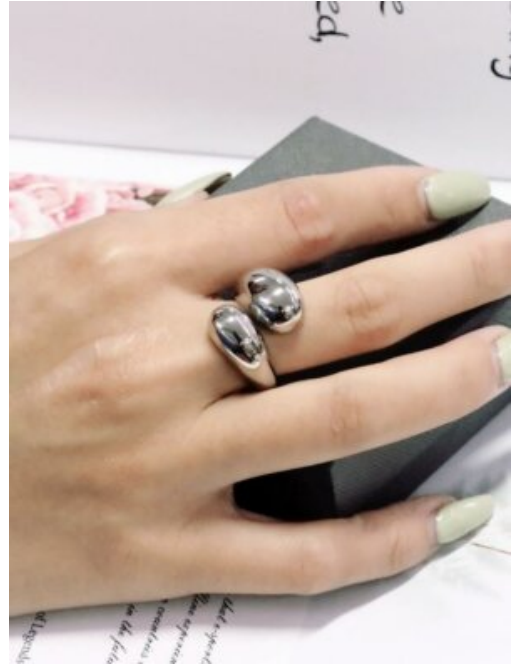

ANILLO ACERO BRILLO DE-CORAZONES

SKU: 90342 Acero
Precio: \$6,000

ARETES ACERO CORAZON ETERNO

SKU: 93851 Acero
Precio: \$10,000

PULSERA ACERO AMOR VERDADERO

SKU: 93879 acero
Precio: \$13,200

ANILLO ACERO EMPODERAMIENTO