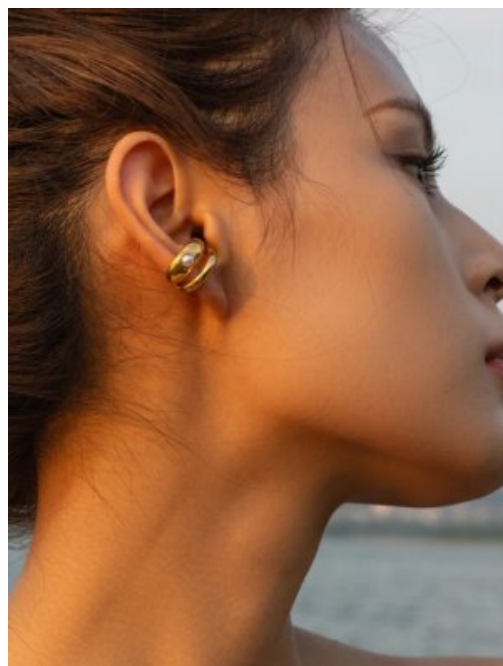

PULSERA ACERO CORAZON DEL-ALMA

SKU: 93319 acero
Precio: \$14,500

ARETES ACERO CORAZON DE-LUJO

SKU: 93347 Acero
Precio: \$17,000

ARETES AMOR DE ACERO

SKU: 93331 Acero
Precio: \$18,200

COLLAR ACERO LAZO RADIANTE

SKU: 93291 Acero
Precio: \$17,000

EAR CUFF ACERO ESPLENDOR

SKU: 93355 acero
Precio: \$12,500

COLLAR ACERO LUNA PERLADA

SKU: 93333 Acero
Precio: \$16,800

ARETES ACERO DESTELLO ELEGANTE

SKU: 93335 Acero
Precio: \$11,500