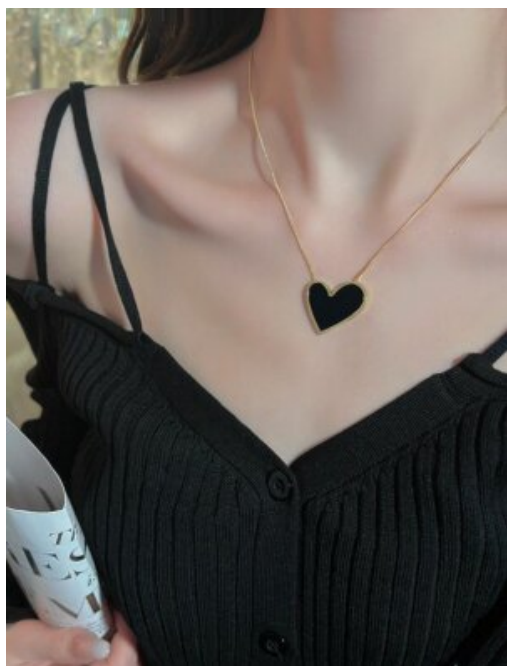

OUTLET COLLAR ACERO MAXI-PASION

SKU: 95446 Acero
Precio: $8,000