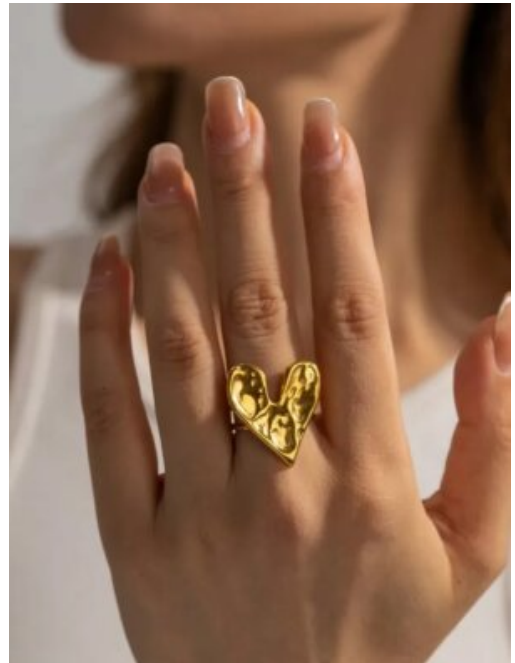

ANILLO ACERO CORAZON ENCANTADO

SKU: 92733 Acero
Precio: $13,500 $9,500