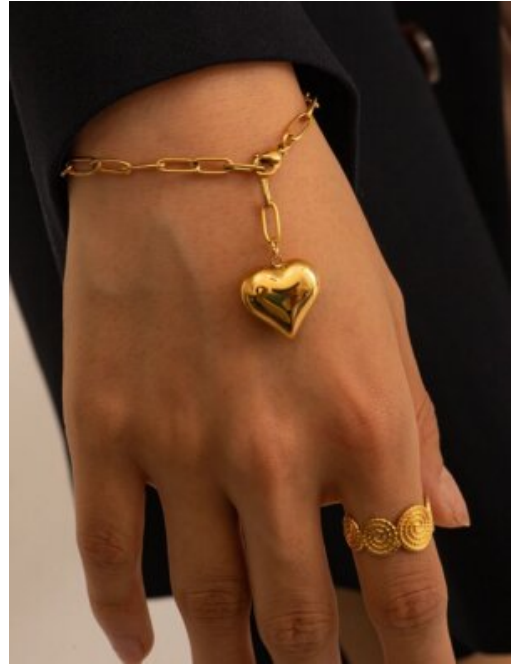

**SKU:** 94164 Acero  
**Precio:** ~~\$7,200~~ \$5,200

**ANILLO ACERO DELICADA FLOR**

**SKU:** 93937 Acero

**Variaciones**

**Precio**

~~\$5,000~~ \$3,800

**ANILLO ACERO EMPODERAMIENTO**

**SKU:** 93929 Acero

**Variaciones**

**Precio**

~~\$15,000~~ \$11,000

[To see all Variations click here](#)

**PULSERA ACERO SOL Y-LUNA**

**SKU:** 93293 acero

**Precio:** ~~\$17,000~~ \$13,000

**COLLAR ACERO VIDA AMOROSA**

**SKU:** 93279 Acero  
**Precio:** \$17,000 \$12,000

**PULSERA ACERO CORAZON DEL-ALMA**

**SKU:** 93319 acero  
**Precio:** \$14,500 \$10,500

**ARETES ACERO CORAZON DE-LUJO**

**SKU:** 93347 Acero  
**Precio:** \$17,000 \$12,000