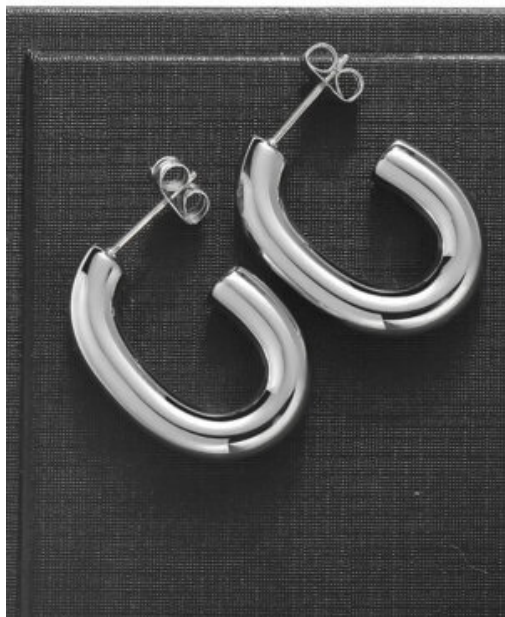

**COLLAR ACERO ESPEJO DE-CRISTAL**

**SKU:** 97747 Acero  
**Precio:** \$9,500

**ANILLO ACERO MARIPOSA ESTELAR**

**SKU:** 97430 Acero  
**Precio:** \$8,000

**ARETES ACERO ARMONIA PLATEADA**

**SKU:** 97317 Acero  
**Precio:** \$12,000

**ARETES ACERO LATIDO DE-LUZ**

**SKU:** 97394 Acero  
**Precio:** \$7,500

**PULSERA ACERO BRISA DE-ALAS**

**SKU:** 97419 acero  
**Precio:** \$11,500

**ARETES ACERO BRILLO INVERNAL**

**SKU:** 97303 Acero

**Precio:** \$8,800