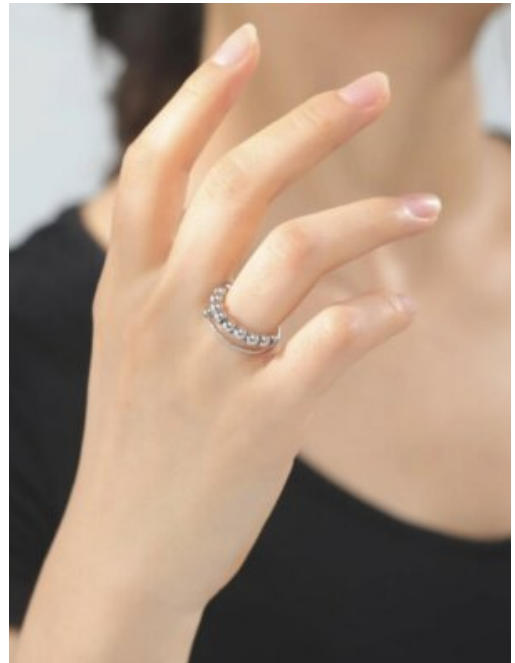

ANILLO ANTI ESTRES ESPLENDOR

SKU: 90158 Acero
Precio: $6,000