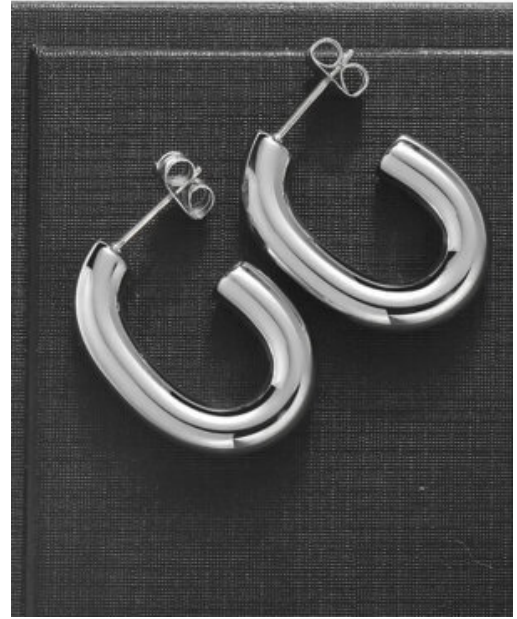

**ARETES ACERO LATIDO DE-LUZ**

**SKU:** 97394 Acero  
**Precio:** \$7,500

**SET ACERO BRISA DE-AMOR**

**SKU:** 97297 Acero

**Precio:** \$9,500

**COLLAR MUJER ACERO DESTELLO**

**SKU:** 97381 Acero

**Precio:** \$9,200

**COLLAR ACERO ECOS DE-BRILLO**

**SKU:** 97411 Acero

**Precio:** \$11,500

**PULSERA ACERO BRISA DE-ALAS**

**SKU:** 97419 acero

**Precio:** \$11,500

**COLLAR ACERO MUJER CONQUISTADORA**

**SKU:** 97408 Acero  
**Precio:** \$11,000

**ARETES ACERO BRILLO INVERNAL**

**SKU:** 97303 Acero  
**Precio:** \$8,800

**COLLAR ACERO MUJER SUTIL**

**SKU:** 97425 Acero  
**Precio:** \$6,800

**PULSERA ACERO PASION AL-LIMITE**

**SKU:** 95628 acero  
**Precio:** \$11,500