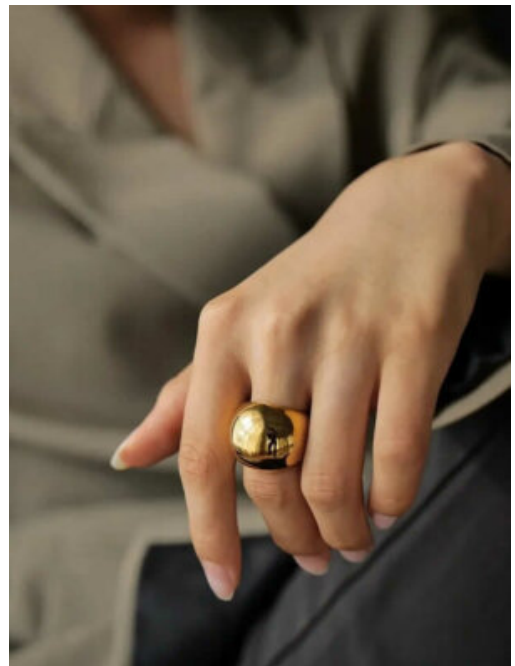

**Precio**

\$11,200

**ARETES ACERO SIEMPRE EJECUTIVA**

**SKU:** 89264 Acero

**Precio:** ~~\$10,000~~ \$7,500

**ANILLO ACERO GLAMOUR GRANDIOSO**

**SKU:** 88905 Acero

**Variaciones**