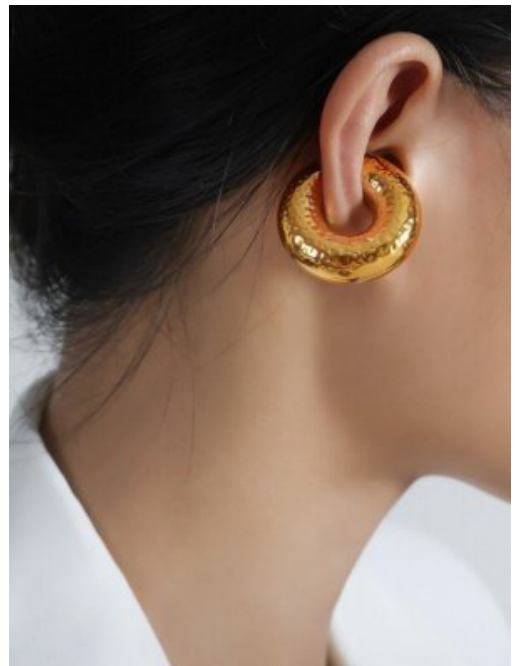

EAR CUFF MAXIMO RESPLANDOR

SKU: 92729 acero
Precio: $9,500