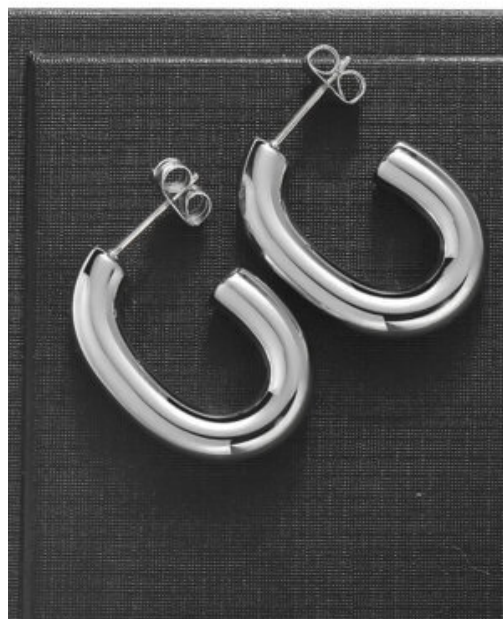

SKU: 97297 Acero
Precio: \$9,500

COLLAR MUJER ACERO DESTELLO

SKU: 97381 Acero
Precio: \$9,200

PULSERA ACERO BRISA DE-ALAS

SKU: 97419 acero
Precio: \$11,500

COLLAR ACERO MUJER CONQUISTADORA

SKU: 97408 Acero
Precio: \$11,000

ARETES ACERO BRILLO INVERNAL

SKU: 97303 Acero
Precio: \$8,800

COLLAR ACERO MUJER SUTIL

SKU: 97425 Acero
Precio: \$6,800

PULSERA ACERO PASION AL-LIMITE

SKU: 95628 acero
Precio: \$11,500

ANILLO ACERO VIBORA IMPONENTE