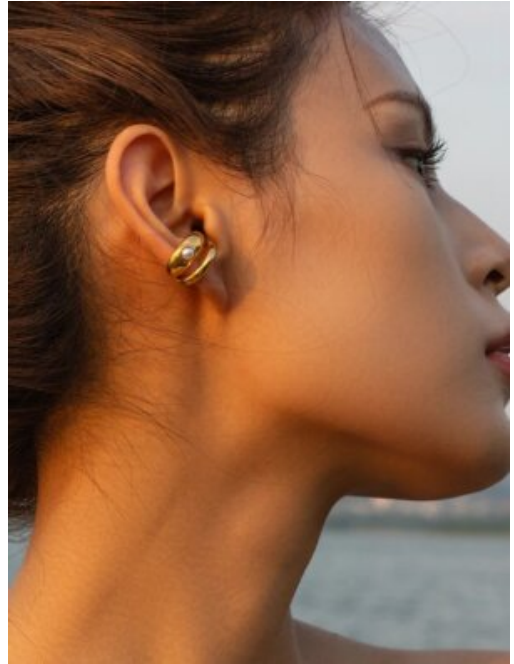

EAR CUFF ACERO ESPLENDOR

SKU: 93355 acero
Precio: ~~$12,500~~ $9,500