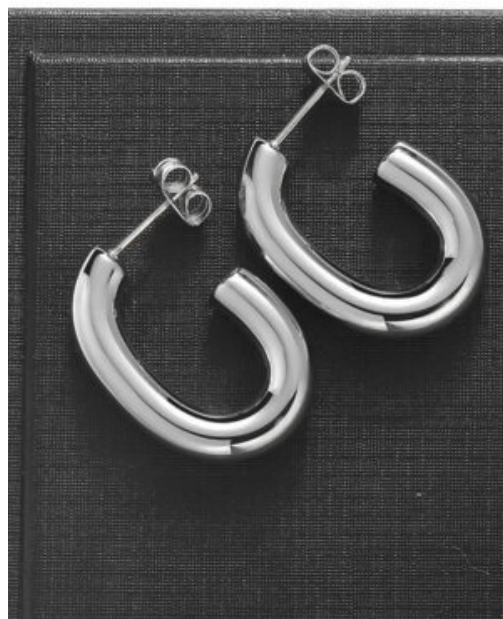

SKU: 97394 Acero
Precio: \$7,500

SET ACERO BRISA DE-AMOR

SKU: 97297 Acero
Precio: \$9,500

COLLAR MUJER ACERO DESTELLO

SKU: 97381 Acero
Precio: \$9,200

PULSERA ACERO BRISA DE-ALAS

SKU: 97419 acero
Precio: \$11,500

COLLAR ACERO MUJER CONQUISTADORA

SKU: 97408 Acero
Precio: \$11,000

ARETES ACERO BRILLO INVERNAL

SKU: 97303 Acero
Precio: \$8,800

COLLAR ACERO MUJER SUTIL

SKU: 97425 Acero
Precio: \$6,800

PULSERA ACERO PASION AL-LIMITE