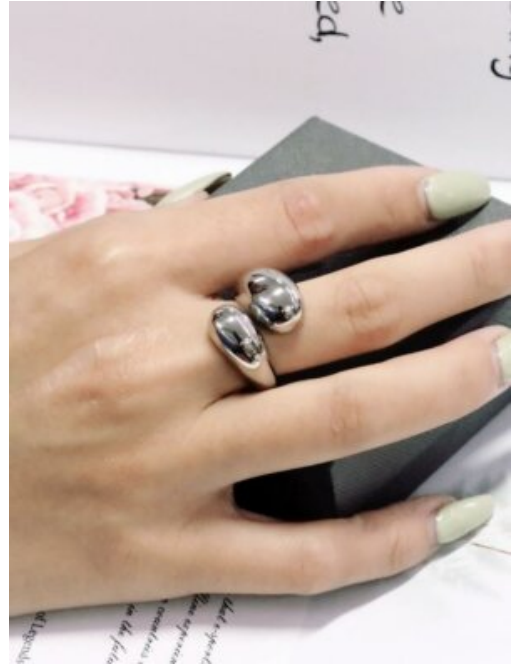

Precio

\$4,000

OUTLET PULSERA ACERO TREBOL-DORADO

SKU: 95802 acero
Precio: \$4,000

OUTLET PULSERA ACERO PASION

SKU: 95005 acero
Precio: \$10,000

OUTLET COLLAR ACERO MAXI-PASION

SKU: 95446 Acero
Precio: \$8,000