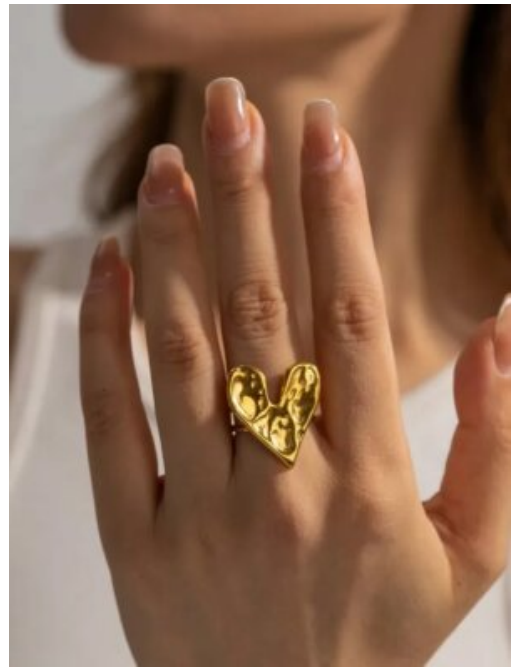

ANILLO ACERO CORAZON ENCANTADO

SKU: 92733 Acero