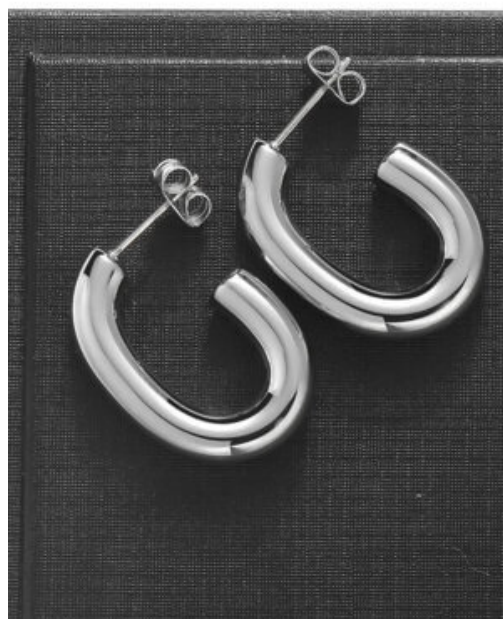

ARETES ACERO BRILLO INVERNAL
SKU: 97303 Acero