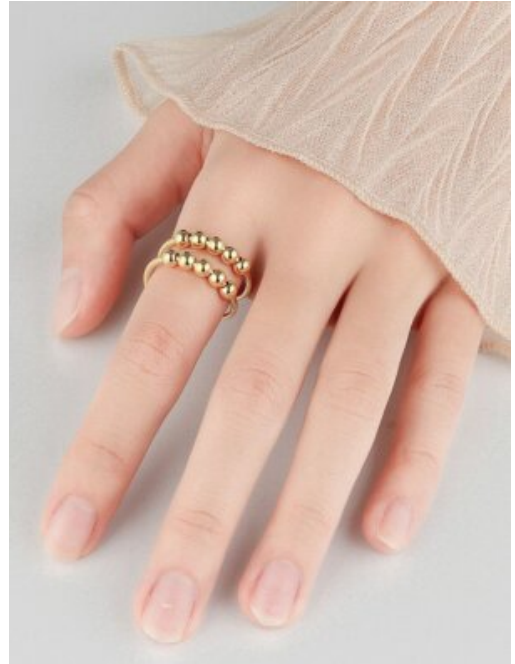

SET EAR CUFF ACERO BRILLO
SKU: 99244 acero

PULSERA ACERO LUZ SAGRADA
SKU: 99191 acero

ARETES ACERO LUZ ETERNA
SKU: 99115 Acero

ANILLO ACERO BRISA DE-ORO

SKU: 99148 Acero

ANILLO ANTI ESTRES DESTELLO

SKU: 90167 Acero