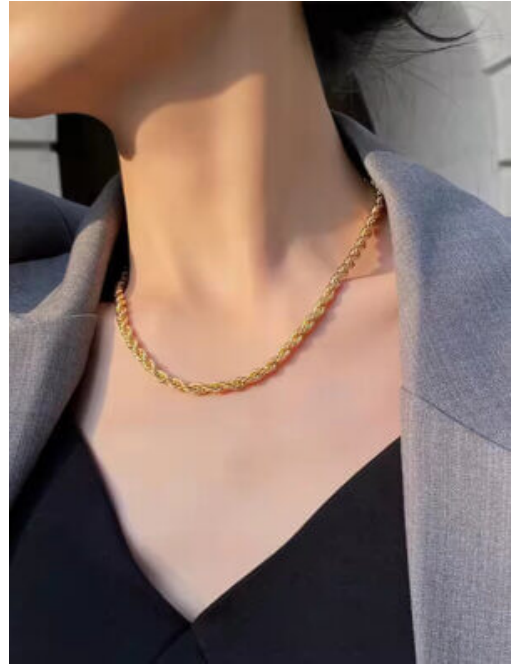

COLLAR MUJER FIESTA NOCTURNA

SKU: 96728 Acero

ARETES ACERO PRISMA PLATEADO

SKU: 99524 Acero

ARETES ACERO AMBAR PLATA

SKU: 99403 Acero

COLLAR ACERO EMPODERAMIENTO AUDAZ

SKU: 82658 Acero