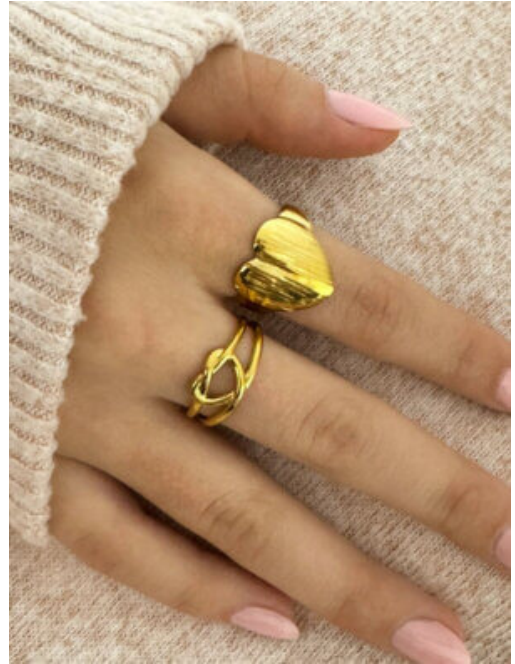

SKU: 96493 Acero

ARETES ACERO GOTA DE-ROCIO

SKU: 99871 Acero

ARETES ACERO RITMO BRILLANTE

SKU: 99903 Acero

ARETES ACERO GOTA SUTIL

SKU: 99795 Acero

ANILLO MUJER ACERO RESILIENTE
SKU: 99802 - Acero

ARETES ACERO BRISA DE-AGUA
SKU: 100023 Acero

SET ACERO CORAZON URBANO
SKU: 99509 Acero

COLLAR MUJER BRILLO DE-LUNA
SKU: 99426 Acero

ARETES ACERO PERLA NOBLE

SKU: 99529 Acero

SET ANILLO ACERO PASION

SKU: 99476 Acero