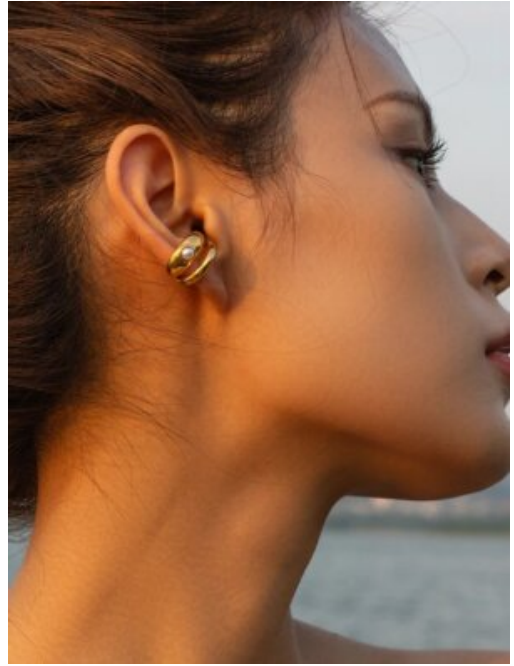

**PULSERA ACERO CORAZON DEL-ALMA**

**SKU:** 93319 acero  
**Precio:** \$14,500 \$10,500

**ARETES ACERO CORAZON DE-LUJO**

**SKU:** 93347 Acero  
**Precio:** \$17,000 \$12,000

**COLLAR ACERO LAZO RADIANTE**

**SKU:** 93291 Acero  
**Precio:** \$17,000 \$12,000

**EAR CUFF ACERO ESPLENDOR**

**SKU:** 93355 acero  
**Precio:** \$12,500 \$9,500

**ARETES ACERO DESTELLO ELEGANTE**

**SKU:** 93335 Acero  
**Precio:** \$11,500 \$8,500