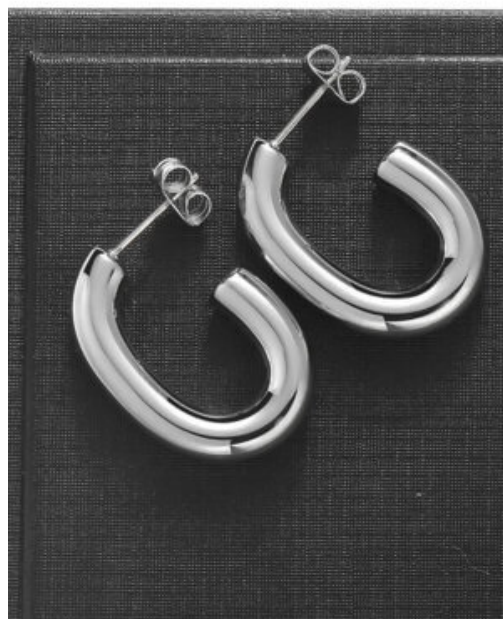

**ANILLO ACERO MARIPOSA ESTELAR**

**SKU:** 97430 Acero  
**Precio:** \$8,000 ~~\$6,500~~

**ARETES ACERO LATIDO DE-LUZ**

**SKU:** 97394 Acero  
**Precio:** \$7,500

**PULSERA ACERO BRISA DE-ALAS**

**SKU:** 97419 acero  
**Precio:** \$11,500

**ARETES ACERO BRILLO INVERNAL**

**SKU:** 97303 Acero  
**Precio:** \$8,800

**COLLAR ACERO MUJER SUTIL**

**SKU:** 97425 Acero

**Precio:** \$6,800

**PULSERA ACERO PASION AL-LIMITE**

**SKU:** 95628 acero

**Precio:** \$11,500